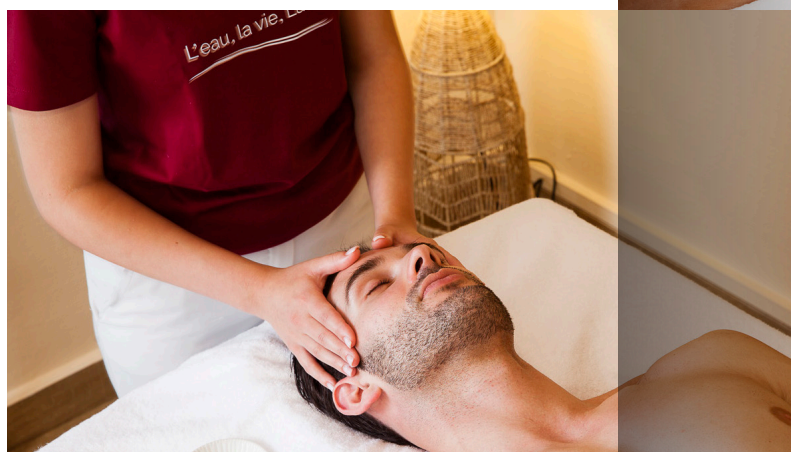

SOINS VISAGE

SELON LA SAISON 50 min | CHF 115

ORGANICS 45 min | CHF 115

HOMME 50 min | CHF 115

“LES FONDAMENTAUX” 75 min | CHF 130

FOCUS TACHES ET LUMIÈRES 75 min | CHF 135

HYDRA HYALURONIC ACID4 75 min | CHF 135

DÉFENSE ÉCLAT 75 min | CHF 140

INTENSIF JEUNESSE 75 min | CHF 140

EXCELLENCE SECRET DE SOTHYS 75 min | CHF 160

SOINS CORPS

INDONÉSIE ANCESTRALE 60 min | CHF 120

SENSATIONS D'ORIENT 60 min | CHF 130

HANAKASUMI 60 min | CHF 130

SOIN DU VISAGE ET DU CORPS EXCELLENCE

SECRET DE SOTHYS 135 min | CHF 270

SOTHYS
PARIS

Nous avons choisi la gamme de soins Sothys pour son approche haut de gamme qui place le bien-être et la beauté au cœur du soin.

SOINS MINCEUR

MASSAGE ANTI-CELLULITE 50 min | CHF 115

SOINS DU CORPS OU VISAGE CELLU M6 ALLIANCE

30 min | dès CHF 125

SOINS BEAUTÉ

VERNIS SEMI-PERMANENT 50 min | CHF 60

MANUCURE + VERNIS 50 min | CHF 65

MANUCURE + VERNIS SEMI-PERMANENT 60 min
| CHF 80

BEAUTÉ DES PIEDS + VERNIS 50 min | CHF 80

BEAUTÉ DES PIEDS + VERNIS SEMI-PERMANENT
90 min | CHF 95

RÉHAUSSEMENT DES CILS 45 min | CHF 65

TEINTURE DES CILS ET SOURCILS de CHF 30 à 55

DIVERSES ÉPILATIONS de CHF 25 à 120